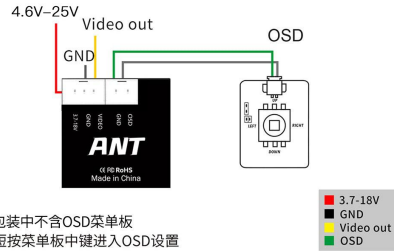

连接示意图

* 包装中不含OSD菜单板
短按菜单板中键进入OSD设置

相机菜单

主菜单	曝光
曝光	亮度 <20>
白平衡	曝光模式 全局
日夜切换	高级
图像增强	返回
视频设置	
语言 <中文>	
恢复出厂设置	
保存退出	

亮度 (0-30)
曝光模式 (全局/背光补偿)
背光补偿 (1-8)

相机菜单

白平衡	日夜切换
模式 自动跟踪白平衡	模式 <外部触发>
返回	返回

模式 (自动跟踪白平衡/手动白平衡)
红色增益 (0-32)
蓝色增益 (0-32)

模式 (外部触发/内部触发/黑白/彩色)

图像增强	视频设置
对比度 <自动>	视频制式 <PAL>
锐度 <自动>	高清制式 CVBS
饱和度 <自动>	
3D降噪 <自动>	
返回	返回
对比度 自动/手动	视频制式 <PAL/NTSC>
锐度 自动/手动	
饱和度 自动/手动	
3D降噪 自动/手动	

产品规格

Model	Caddx Ant lite	Caddx Ant
Image Sensor	1/3" CMOS Sensor	
Horizontal Resolution	1200 TVL	
TV System	NTSC or PAL	
MENU	Support	
IMAGE	16:9 or 4:3	
Synchronization	Internal	
Electronic Shutter	PAL: 1/50~100,000; NTSC: 1/60~100,000	
S/N Ratio	>52dB (AGC OFF)	
Video Output	CVBS	
Lens	2.1mm	1.8mm
Min. Illumination	0.001Lux@F1.2	
Auto Gain Control	YES	
BLC	YES	
WDR	Global WDR	
DNR	3D DNR	
Dimensions	14mm*14mm	14*14mm(bracket to 19*19mm)
Wide Power Input	DC 4.6V-25V	
Work Temperature	-20℃~+60℃	
Work Humidity	20%~80%	
Weight	1.5g (N.W.)	2g (N.W.)