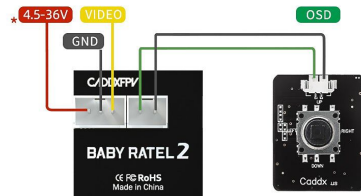

CADDXFPV

BABY RATEL 2 USER MANUAL

V1.0

Connection

- *5V-160mAH
 - 12V-70mAH
 - Short press the menu board to enter osd settings
- 4.5-36V
 - GND
 - Video out
 - OSD

Camera menu

MAIN MENU AE WB DAY&NIGHT IMAGE ENHANCE VIDEO SETTING LANGUAGE <ENGLISH> RESET SAVE EXIT EXIT	AE BRIGHTNESS <12> EXPOSURE MODE GLOBE ADVANCED RETURN
WE MODE <ATW> RETURN	DAY NIGHT MODE <EXT> RETURN

Specifications

Model	Baby Ratel 2
Image Sensor	1/1.8" inch sensor
Horizontal Resolution	1200TVL
TV System	NTSC & PAL (changeable)
IMAGE	16:9 & 4:3 (changeable)
WDR	Super WDR (HDR)
Min. Illumination	Starlight
FOV	165°
Electronic Shutter	PAL: 1/50-100,000; NTSC: 1/60-100,000
Camera OSD	Separate OSD
Language	(ENGLISH/中文/繁體中文/русский/ESPAÑOL/ITALIANO/FRANCAIS/POLSKI/PORTUGUES/日本語)
Day/Night	Auto/Color/B&W/EXT
Dimensions	14mm*14mm
Wide Power Input	DC 4.5-36V
Weight	3g (N.W.)

CADDXFPV

BABY RATEL 2 用戶手冊

V1.0

安装连线

- *5V-160mAH
 - 12V-70mAH
 - 短按菜单板中键进入OSD设置
设置完成后移除OSD菜单板
- 4.5-36V
 - GND
 - Video out
 - OSD

相机osd菜单

主菜单 曝光 白平衡 日夜切换 图像增强 视频设置 语言 <中文> 恢复出厂设置 保存退出	曝光 亮度 <12> 曝光模式 全局 高级 返回
白平衡 模式 自动跟踪白平衡 返回	日夜切换 模式 <外部触发> 返回