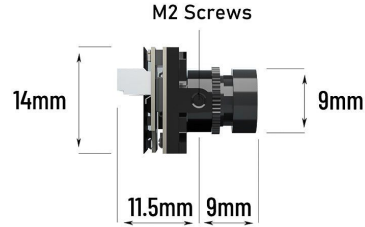

CADDXFPV

BABY RATEL 2 USER MANUAL

V1.0

Connection

- *5V-160mAH
 - 12V-70mAH
 - Short press the menu board to enter osd settings
- 4.5-36V
 - GND
 - Video out
 - OSD

Camera menu

MAIN MENU AE WB DAY&NIGHT IMAGE ENHANCE VIDEO SETTING LANGUAGE <ENGLISH> RESET SAVE EXIT EXIT	AE BRIGHTNESS <12> EXPOSURE MODE GLOBE ADVANCED RETURN
WE MODE <ATW> RETURN	DAY NIGHT MODE <EXT> RETURN

Specifications

Model	Baby Ratel 2
Image Sensor	1/1.8" inch sensor
Horizontal Resolution	1200TVL
TV System	NTSC & PAL (changeable)
IMAGE	16:9 & 4:3 (changeable)
WDR	Super WDR (HDR)
Min. Illumination	Starlight
FOV	165°
Electronic Shutter	PAL: 1/50-100,000; NTSC: 1/60-100,000
Camera OSD	Separate OSD
Language	(ENGLISH/中文/繁體中文/русский/ESPAÑOL/ITALIANO/FRANCAIS/POLSKI/PORTUGUES/日本語)
Day/Night	Auto/Color/B&W/EXT
Dimensions	14mm*14mm
Wide Power Input	DC 4.5-36V
Weight	3g (N.W.)

视频设置

视频制式
 <PAL>
 同轴高清制式
 CVBS
 图像比例
 <4:3>
 D-WDR
 <开>
 返回
 视频制式 <PAL/NTSC>
 图像比例 <4:3/16:9>
 D-WDR (开/关)

产品规格

型号	Baby Ratel 2
传感器	1/1.8" inch sensor
水平分辨率	1200TVL
视频制式	NTSC & PAL (changeable)
比例	16:9 & 4:3 (changeable)
WDR	Super WDR (HDR)
最低照度	Starlight
视场角	165°
电子快门	PAL: 1/50-100,000; NTSC: 1/60-100,000
相机OSD	Separate OSD
语言	(ENGLISH/中文/繁體中文/русский/ESPAÑOL/ITALIANO/FRANCAIS/POLSKI/PORTUGUES/日本語)
场景模式	Auto/Color/B&W/EXT
尺寸	14mm*14mm
宽电压输入	DC 4.5-36V
重量	3g (N.W.)