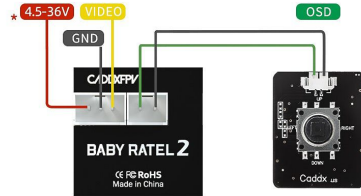

CADDXFPV

BABY RATEL 2 USER MANUAL

V1.0

Connection

- *5V-160mAH
 - 12V-70mAH
 - Short press the menu board to enter osd settings
- 4.5-36V
 - GND
 - Video out
 - OSD

Camera menu

MAIN MENU AE WB DAY&NIGHT IMAGE ENHANCE VIDEO SETTING LANGUAGE <ENGLISH> RESET SAVE EXIT EXIT	AE BRIGHTNESS <12> EXPOSURE MODE GLOBE ADVANCED RETURN
WE MODE <ATW> RETURN	DAY NIGHT MODE <EXT> RETURN

BRIGHTNESS (0-30)
 EXPORSURE
 MODE (GLOBE/ BLC)
 BLC (1-8)

MODE (ATW/MWB)
 RGAIN (0-32)
 BGAIN (0-32)

MODE (BW/AUTO
 /COLOR/EXT)

IMAGE ENHANCE

CONTRAST
 <AUTO>
 SHARPNESS
 <AUTO>
 COLOR GAIN
 <AUTO>
 3DNR
 <AUTO>
 RETURN

Specifications

Model	Baby Ratel 2
Image Sensor	1/1.8" inch sensor
Horizontal Resolution	1200TVL
TV System	NTSC & PAL (changeable)
IMAGE	16:9 & 4:3 (changeable)
WDR	Super WDR (HDR)
Min. Illumination	Starlight
FOV	165°
Electronic Shutter	PAL: 1/50-100,000; NTSC: 1/60-100,000
Camera OSD	Separate OSD
Language	(ENGLISH/中文/繁體中文/русский/ESPAÑOL/ITALIANO/FRANCAIS/POLSKI/PORTUGUES/日本語)
Day/Night	Auto/Color/B&W/EXT
Dimensions	14mm*14mm
Wide Power Input	DC 4.5-36V
Weight	3g (N.W.)

视频设置

视频制式
 <PAL>
 同轴高清制式
 CVBS
 图像比例
 <4:3>
 D-WDR
 <开>
 返回
 视频制式 <PAL/NTSC>
 图像比例 <4:3/16:9>
 D-WDR (开/关)

产品规格

型号	Baby Ratel 2
传感器	1/1.8" inch sensor
水平分辨率	1200TVL
视频制式	NTSC & PAL (changeable)
比例	16:9 & 4:3 (changeable)
WDR	Super WDR (HDR)
最低照度	Starlight
视场角	165°
电子快门	PAL: 1/50-100,000; NTSC: 1/60-100,000
相机OSD	Separate OSD
语言	(ENGLISH/中文/繁體中文/русский/ESPAÑOL/ITALIANO/FRANCAIS/POLSKI/PORTUGUES/日本語)
场景模式	Auto/Color/B&W/EXT
尺寸	14mm*14mm
宽电压输入	DC 4.5-36V
重量	3g (N.W.)