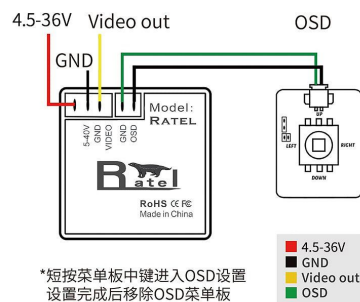

CONTRAST (MANUAL/ AUTO) VIDEO STANDARD (PAL/NTSC)
SHARPNESS (MANUAL/AUTO) IMAGE RATIO (4:3/16:9)
COLOR GAIN (MANUAL/AUTO) WDR (OPEN/CLOSE)
3DNR (MANUAL/AUTO)

Specifications

Model	Ratel 2
Image Sensor	1/1.8" Inch sensor
Horizontal Resolution	1200TVL
TV System	NTSC & PAL (changeable)
IMAGE	16:9 & 4:3 (changeable)
WDR	Super WDR (HDR)
Min. Illumination	Starlight
FOV	165°/160°
Electronic Shutter	PAL: 1/50-100,000; NTSC: 1/60-100,000
Camera OSD	Separate OSD
Language	(ENGLISH/中文/繁體中文/русский /ESPAÑOL/ITALIANO/ FRANCAIS/ POLSKIM/ PORTUGUES/日本語)
Day/Night	Auto/Color/B&W/EXT
Dimensions	19mm*19mm
Wide Power Input	DC 4.5-36V
Weight	5.9g/8.5g (N.W.)

V1.0

安装连线

相机osd菜单

主菜单		曝光	
曝光	<1>	亮度	<12>
白平衡	<1>	曝光模式	全局
日夜切换	<1>	高级	返回
图像增强	<1>	返回	
视频设置	<1>		
语言	<中文>		
恢复出厂设置			
保存退出			

亮度 (0-30)
曝光模式 (全局
/背光补偿)
背光补偿 (1-8)

白平衡		日夜切换	
模式	自动跟踪白平衡	模式	<外部触发>
返回		返回	

模式 (自动跟踪白
平衡/手动白平衡)
红色增益 (0-32)
蓝色增益 (0-32)

模式 (外部触发/内
部触发/黑白/彩色)

图像增强

对比度	<自动>
锐度	<自动>
饱和度	<自动>
3D降噪	<自动>
返回	<自动>
对比度	自动/手动
锐度	自动/手动
饱和度	自动/手动
3D降噪	自动/手动

视频设置

视频制式	<PAL>
同轴高清制式	CVBS
图像比例	<4:3>
D-WDR	<开>
返回	
视频制式	<PAL/NTSC>
图像比例	<4:3/16:9>
D-WDR (开/关)	