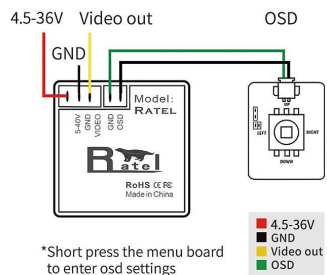

V1.0

Connection

Camera menu

MAIN MENU		AE	
AE	<1>	BRIGHTNESS	<12>
WB	<1>	EXPOSURE MODE	GLOBE
DAY&NIGHT	<1>	ADVANCED	RETURN
IMAGE ENHANCE	<1>	RETURN	
VIDEO SETTING	<1>		
LANGUAGE	<ENGLISH>		
RESET			
SAVE EXIT			
EXIT			

CONTRAST (MANUAL/ AUTO) VIDEO STANDARD (PAL/NTSC)
SHARPNESS (MANUAL/AUTO) IMAGE RATIO (4:3/16:9)
COLOR GAIN (MANUAL/AUTO) WDR (OPEN/CLOSE)
3DNR (MANUAL/AUTO)

Specifications

Model	Ratel 2
Image Sensor	1/1.8" Inch sensor
Horizontal Resolution	1200TVL
TV System	NTSC & PAL (changeable)
IMAGE	16:9 & 4:3 (changeable)
WDR	Super WDR (HDR)
Min. Illumination	Starlight
FOV	165°/160°
Electronic Shutter	PAL: 1/50-100,000; NTSC: 1/60-100,000
Camera OSD	Separate OSD
Language	(ENGLISH/中文/繁體中文/русский /ESPAÑOL/ITALIANO/ FRANCAIS/ POLSKIM/ PORTUGUES/日本語)
Day/Night	Auto/Color/B&W/EXT
Dimensions	19mm*19mm
Wide Power Input	DC 4.5-36V
Weight	5.9g/8.5g (N.W.)

模式 (外部触发/内
部触发/黑白/彩色)

图像增强

对比度	<自动>
锐度	<自动>
饱和度	<自动>
3D降噪	<自动>
返回	<自动>
对比度	自动/手动
锐度	自动/手动
饱和度	自动/手动
3D降噪	自动/手动

视频设置

视频制式	<PAL>
同轴高清制式	CVBS
图像比例	<4:3>
D-WDR	<开>
返回	
视频制式	<PAL/NTSC>
图像比例	<4:3/16:9>
D-WDR (开/关)	